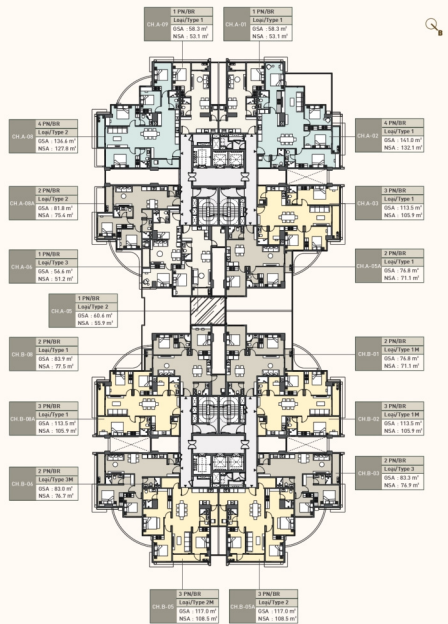

MẶT BẰNG TẦNG ĐIỂN HÌNH | TÒA SPARK

TẦNG 6