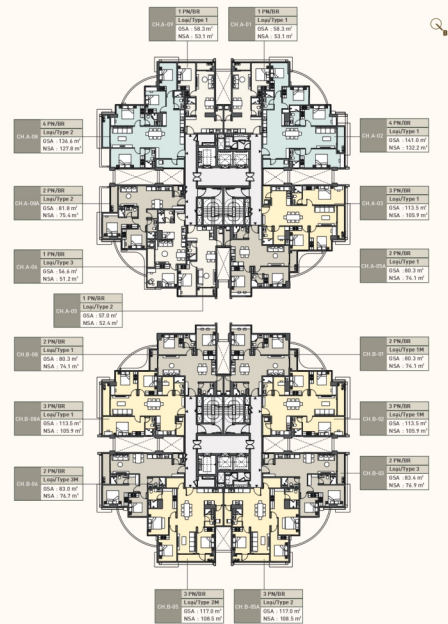

MẶT BẰNG TẦNG ĐIỂN HÌNH | TÒA SPARK

TẦNG 6

TẦNG 7-14

TẦNG 15 - 20

TẦNG 21