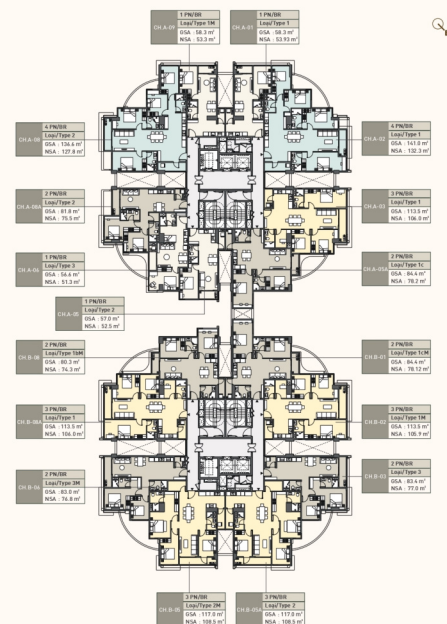

MẶT BẰNG TẦNG ĐIỂN HÌNH | TÒA SPARK

TẦNG 6

TẦNG 7-14

TẦNG 15 - 20

TẦNG 21